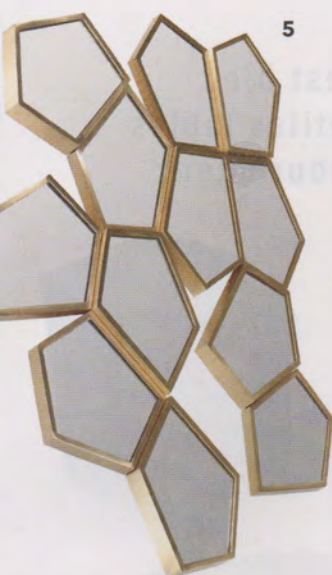

# ILLUSIONS D'OPTIQUE

5

6

7

9

8

10

11

## 8 | DOUBLE FONCTION

Serre-livres et miroir de table une face en MDF laqué rouge oxydé ou beige, traité lisse ou rainuré très graphique. Deux positions possibles (horizontale ou verticale). Petit modèle : L 37 x P 12 x H 44, 5 cm. Grand modèle : L 28,5 x P 12 x H 62 cm. Modèle *Arceau*, *Design Numéro 11*, pour Ligne Roset, 475 € et 530 €. [www.lignerose.com](http://www.lignerose.com).