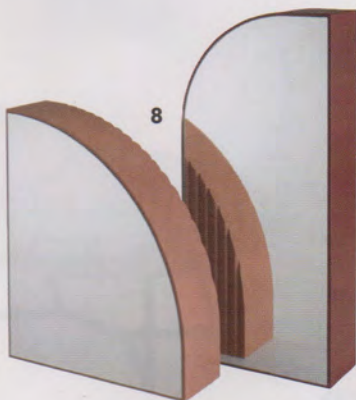

# ILLUSIONS D'OPTIQUE

5

6

7

9

8

10

11

## 5 | POSITION LIBRE

Avec cadres en laiton brossé et LED. L 85 x L 98 cm. Modèle *Diamond* chez Azemad, 1 600 € l'un. [www.azemad.com](http://www.azemad.com).

## 8 | DOUBLE FONCTION

Serre-livres et miroir de table une face en MDF laqué rouge oxydé ou beige, traité lisse ou rainuré très graphique. Deux positions possibles (horizontale ou verticale). Petit modèle : L 37 x P 12 x H 44, 5 cm. Grand modèle : L 28,5 x P 12 x H 62 cm. Modèle *Arceau*, *Design Numéro 11*, pour Ligne Roset, 475 € et 530 €. [www.lignerose.com](http://www.lignerose.com).